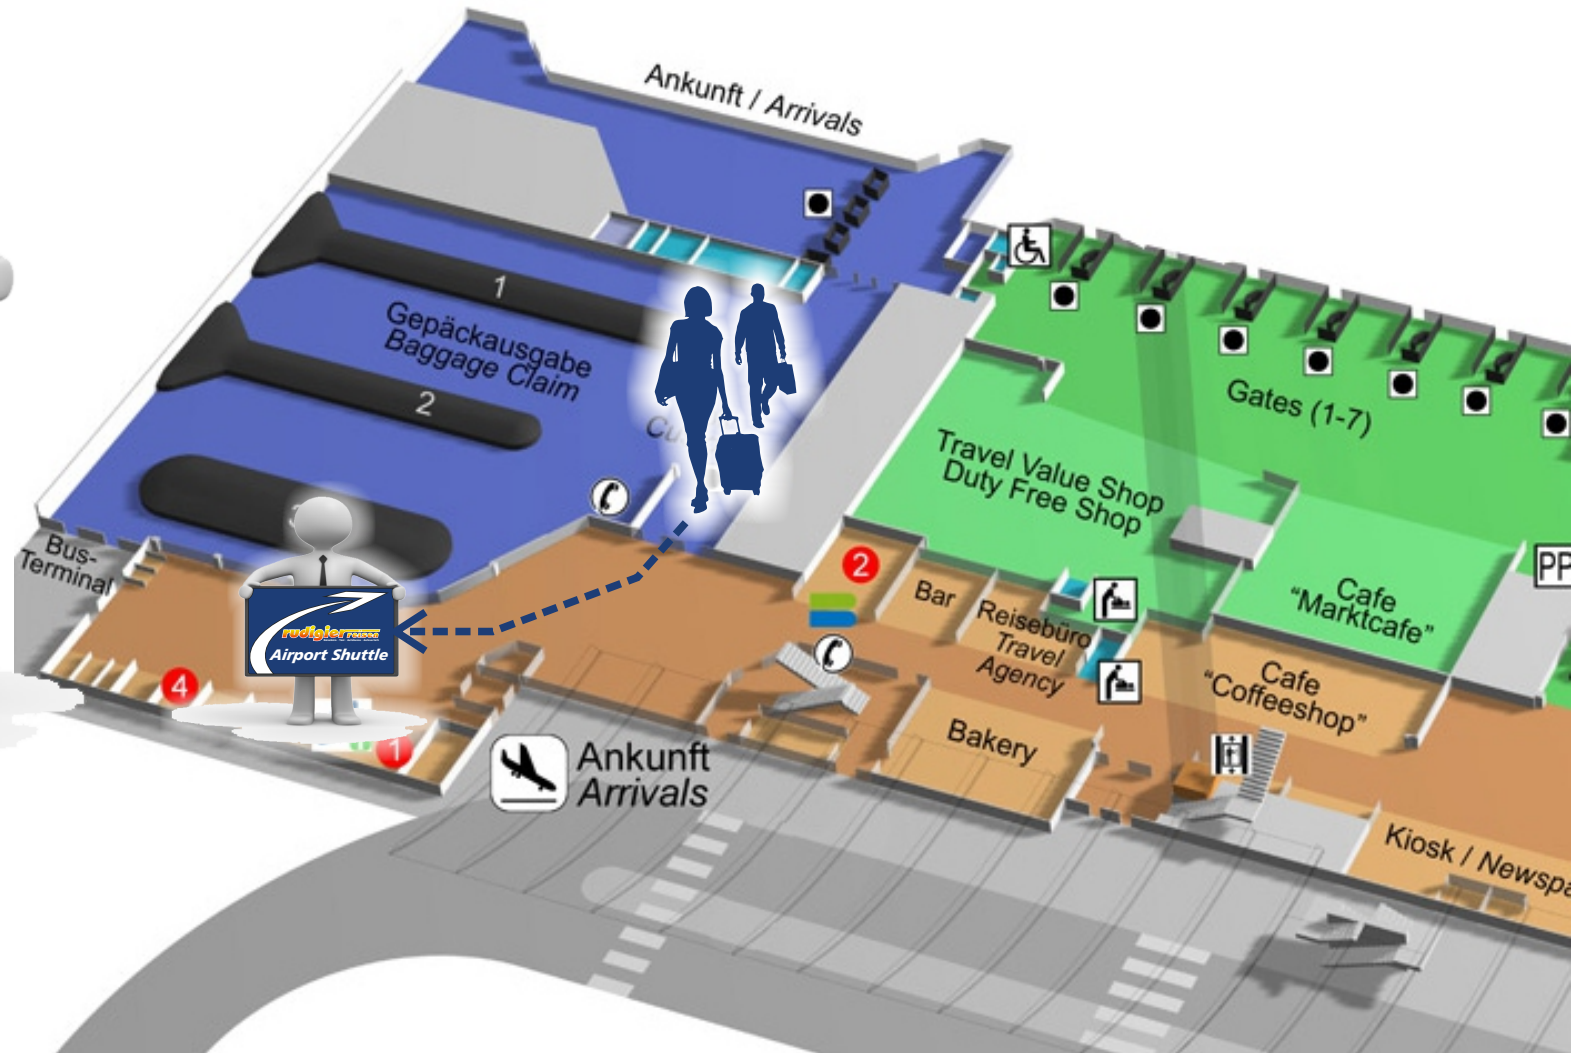

Treffpunkt Salzburg Flughafen / Meetingpoint Salzburg Airport:

Unser Fahrer erwartet Sie mit einem Airport Shuttle Schild in der Ankunftshalle.

Our driver will be waiting with a Airport Shuttle Sign in the arrivals hall.